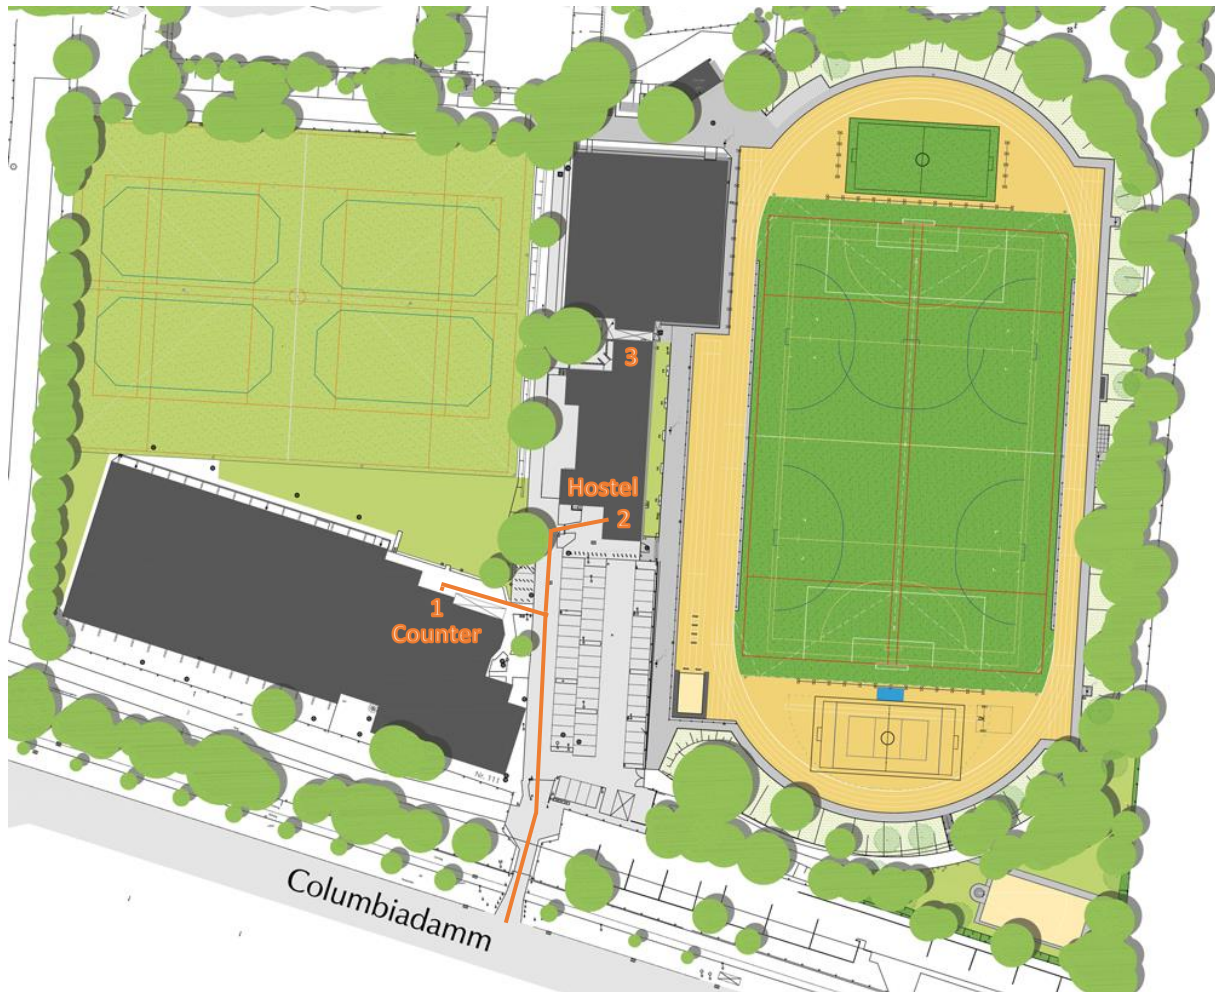

# Übersichtsplan TiB-Gelände

Unser Vereinsgelände können Sie über unseren Haupteingang Columbiadamm 111 betreten.

Laufen Sie über unseren Parkplatz und biegen vor den Fahrradständern/an der Briefkastenanlage links ein. Nach wenigen Metern erreichen Sie unseren Haupteingang des Sportzentrums

- 1) Counter/Empfangsbereich der TiB  
Die Geschäftsstelle befindet sich im selben Gebäude, im 2. OG
- 2) Altes Vereinsheim, Eingang Herren, zum Hostel bitte die Treppe bis ganz nach oben nutzen. Die Herren-Duschen und auch weitere Toiletten befinden sich im untersten Geschoss dieses Hauses.
- 3) Altes Vereinsheim, Eingang Damen-Umkleiden, bitte die Treppen nach unten nehmen, um zu den Duschen und auch weiteren Toiletten der Damen zu gelangen.